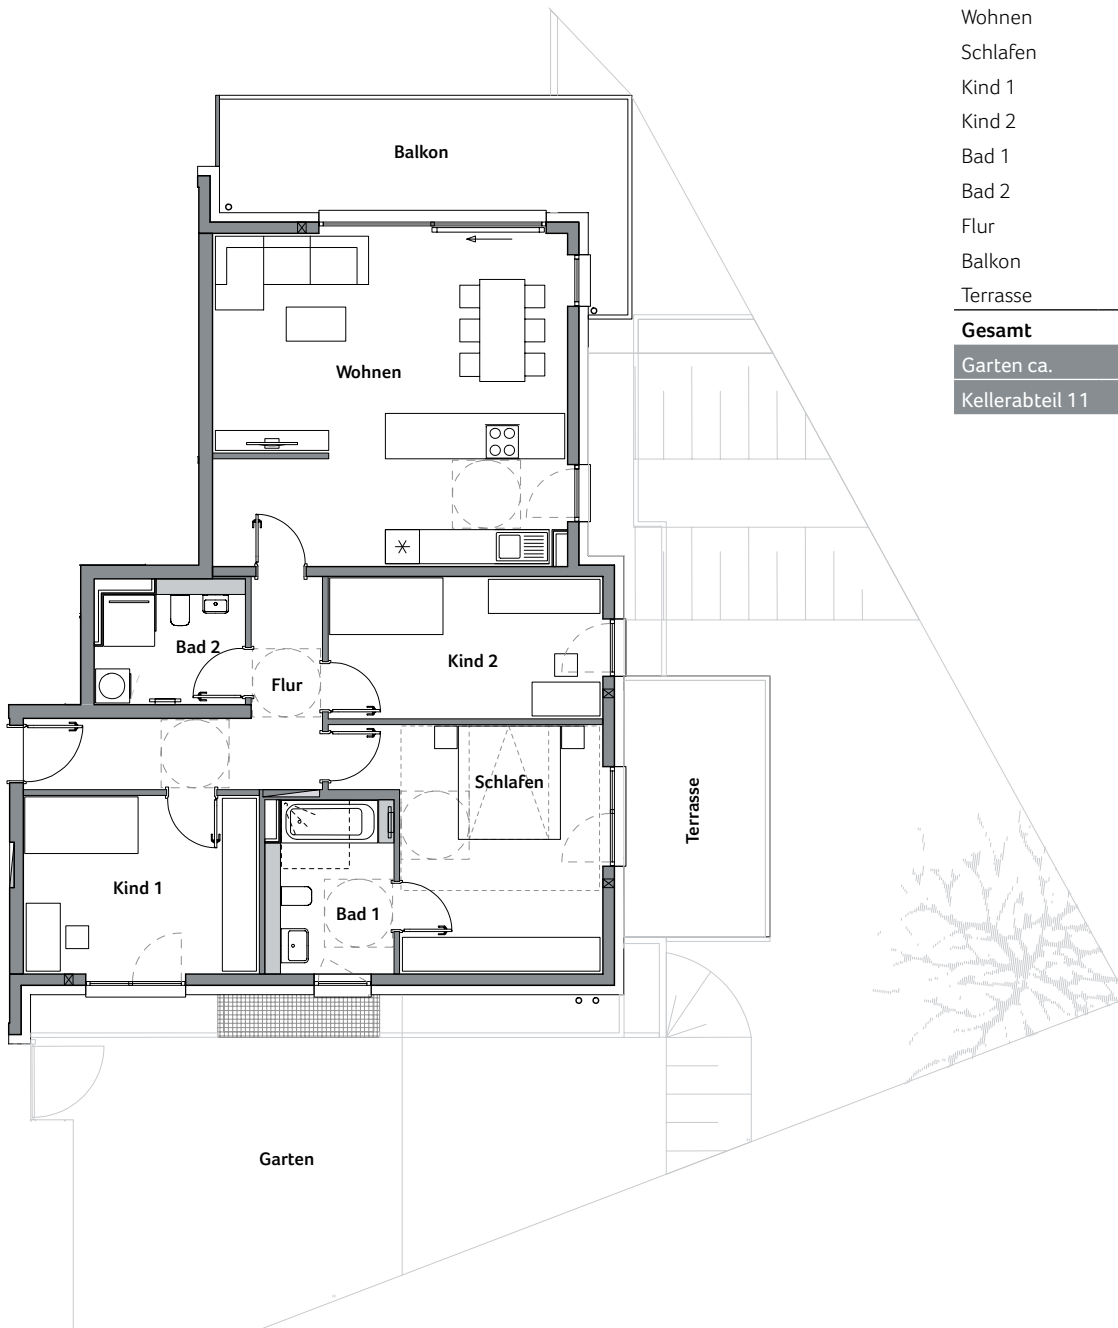

Raum	Wohnfläche	Nutzfläche
Wohnen	36,4 m ²	36,4 m ²
Schlafen	17,2 m ²	17,2 m ²
Kind 1	13,1 m ²	13,1 m ²
Kind 2	12,2 m ²	12,2 m ²
Bad 1	6,8 m ²	6,8 m ²
Bad 2	5,5 m ²	5,5 m ²
Flur	9,8 m ²	9,8 m ²
Balkon	7,8 m ²	15,6 m ²
Terrasse	5,9 m ²	11,8 m ²
Gesamt	114,7 m²	128,4 m²
Garten ca.		133,1 m ²
Kellerabteil 11		5,6 m ²